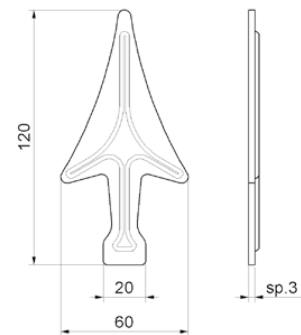

SALDARE

cod.	mm.	pz/pcs
701	UNICA	50

art. 702

Lancia ornamentale in lamiera stampata
Sheet-steel decorative spear
копье декоративное, штампованное

SALDARE

cod.	mm.	pz/pcs
702	UNICA	50

art. 703

Lancia ornamentale in lamiera stampata
Sheet - steel decorative spear
копье декоративное, штампованное