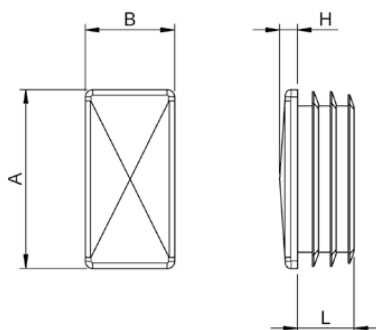

SECURITY

sicurezza

ACCESSORI
Hardware

art. 330

Copripilastro quadro in plastica
Square post cap
колпак на столб квадратный

cod.	mm.	pz/pcs	A	H	L	sp. Tubo
330.12	12	200	12x12	4	12	1 ÷ 2
330.15	15	200	15x15	3	14	1 ÷ 2
330.16	16	200	16x16	5	11,5	1 ÷ 2,5
330.20	20	200	20x20	5	11,5	1 ÷ 3
330.25	25	100	25x25	5	11,5	1 ÷ 3
330.30	30	100	30x30	5	11,5	1 ÷ 3
330.35	35	100	35x35	5	14,5	1 ÷ 3
330.40	40	100	40x40	5	14,5	1 ÷ 3
330.45	45	50	45x45	5	14,5	1 ÷ 3
330.50	50	50	50x50	5	14,5	1 ÷ 2,5
330.60	60	50	60x60	5	24	1,5 ÷ 3,5
330.80	80	25	80x80	6	21	1,5 ÷ 4
330.100	100	25	100x100	7	24	1 ÷ 4

art. 331

Copripilastro tondo in plastica
Round post cap
колпак на столб круглый

cod.	Ø	Ø"	pz/pcs	ØD	H	L	sp. Tubo
331.10	10	25/64	200	Ø10	3,5	11	1 ÷ 2
331.15	15	19/32	200	Ø15	3	13	1 ÷ 2
331.16	16	5/8	200	Ø16	5	11	1 ÷ 2
331.20	20	25/32	200	Ø20	5	11,5	1 ÷ 2,5
331.25	25	63/64	100	Ø25	5	11,5	1 ÷ 3
331.30	30	1"3/16	100	Ø30	5	11,5	1 ÷ 2,5
331.32	32	1"17/64	100	Ø32	5	12	1 ÷ 3
331.35	35	1"3/8	100	Ø35	5	11,5	1 ÷ 3
331.40	40	1"37/64	100	Ø40	5	11,5	1 ÷ 3
331.42	42	1"21/32	100	Ø42	5	11,5	1 ÷ 3
331.45	45	1"49/64	100	Ø45	5	11	1 ÷ 3
331.48	48	1"57/64	100	Ø48	5	11,5	1,2 ÷ 3,6
331.50	50	1"31/32	50	Ø50	5	11,5	1 ÷ 2,5
331.60	60	2"23/64	50	Ø60	5	18,5	1,5 ÷ 3
331.80	80	3"5/32	50	Ø80	4	21	1,5 ÷ 3
331.100	100	3"15/16	25	Ø100	6	28,5	2 ÷ 4,5

art. 332

Copripilastro rettangolare in plastica
Rectangular post cap
колпак на столб прямоугольный

cod.	mm.	pz/pcs	A	B	H	L	sp. Tubo
332.15x30	15x30	200	30	15	5	11,5	1 ÷ 2,5
332.20x30	20x30	200	30	20	5	11,5	1 ÷ 3
332.20x40	20x40	200	40	20	5	12	1 ÷ 3
332.20x80	20x80	100	80	20	5	18	1 ÷ 3
332.25x40	25x40	100	40	25	5	11,5	1 ÷ 3
332.25x50	25x50	100	50	25	5	14,5	1 ÷ 3
332.30x40	30x40	100	40	30	5	12	1 ÷ 3
332.30x50	30x50	50	50	30	5	13,5	1 ÷ 3
332.30x60	30x60	50	60	30	5	15	1 ÷ 3
332.30x100	30x100	50	100	30	5	15	1,5 ÷ 3,5