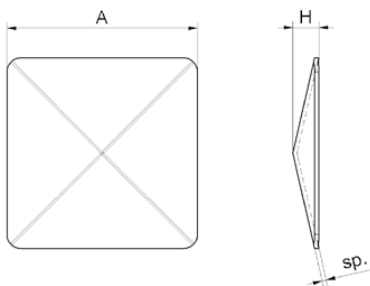

ACCESSORI
Hardware

art. **333**

Copripilastro quadro piano
Square post cap
колпак на столб квадратный

SALDARE

cod.	vers. zincata	mm.	pz/pcs	A	H	sp
333.40	333Z.40	40	200	41x41	13	1,5
333.50	333Z.50	50	100	51x51	13	1,5
333.60	333Z.60	60	80	61x61	13	1,5
333.80	333Z.80	80	50	81x81	14	1,5
333.100	333Z.100	100	40	101x101	14	1,5
333.120	333Z.120	120	50	121x121	14	1,5

art. **338**

Copripilastro quadro senza bordo
Square post cap
колпак на столб квадратный

SALDARE

cod.	vers. zincata	mm.	pz/pcs	A	H	sp
338.40	338Z.40	40	100	40x40	6	2
338.50	338Z.50	50	100	50x50	8	2
338.60	338Z.60	60	80	60x60	9	2
338.80	338Z.80	80	50	80x80	11	2
338.100	338Z.100	100	40	100x100	15	2
338.120	338Z.120	120	50	120x120	17	2
338.150	338Z.150	150	30	150x150	21	2