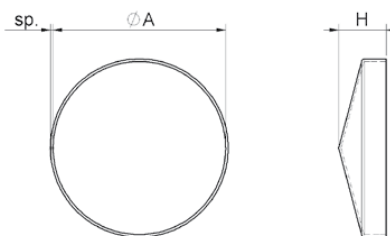

cod.	vers. zincata	Ø	Ø"	pz/pcs	A	H	sp
341.30	341Z.30	30	1"3/16	100	Ø31	19	1,5
341.33	341Z.33	33	1"19/64	100	Ø34	19	1,5
341.42	341Z.42	42	1"21/32	100	Ø43	22	1,5
341.48	341Z.48	48	1"57/64	100	Ø49	26	1,5
341.60	341Z.60	60	2"23/64	70	Ø61	26	1,5
341.76	341Z.76	76	2"63/64	50	Ø77	36	1,5
341.90	341Z.90	90	3"35/64	40	Ø90	27	1,5
341.101	341Z.101	101	3"31/32	36	Ø102	28	1,5
341.114	341Z.114	114	4"31/64	32	Ø115	37	1,5

art. 342

Copripilastro rettangolare
Rectangular post cap
колпак на столб
прямоугольный

SALDARE