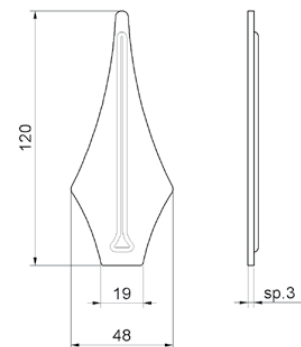

SALDARE

cod.	mm.	pz/pcs
701	UNICA	50

art. 702

Lancia ornamentale in lamiera stampata
Sheet-steel decorative spear
копье декоративное, штампованное

SALDARE

cod.	mm.	pz/pcs
702	UNICA	50

art. 703

Lancia ornamentale in lamiera stampata
Sheet - steel decorative spear
копье декоративное, штампованное

SALDARE

cod.	mm.	pz/pcs
703	UNICA	50