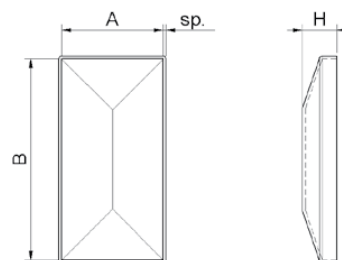

cod.	cod.zincato	mm.	pz/pcs	A	B	H	sp
342.20x30	342Z.20x30	20x30	100	21	31	12	1,5
342.20x40	342Z.20x40	20x40	100	21	41	12	1,5
342.30x50	342Z.30x50	30x50	100	31	51	14	1,5
342.30x60	342Z.30x60	30x60	100	31	61	14	1,5
342.40x60	342Z.40x60	40x60	100	41	61	16	1,5
342.40x80	342Z.40x80	40x80	100	41	81	16	1,5
342.50x100	342Z.50x100	50x100	60	51	101	18	1,5