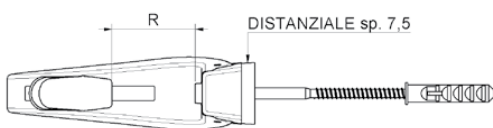

cod.	pz/pcs	L	R	anta
513.N	12	132	0 - 60	singola
513.DAN	8	200	40 - 120	doppia

art. 700

Lancia ornamentale in lamiera stampata
Sheet-steel decorative spear
копьё декоративное, штампованное