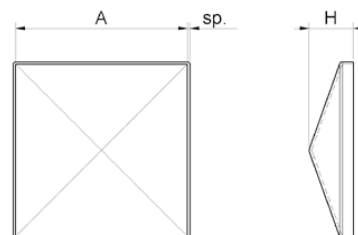

art. 340

Copripilastro quadro
Square post cap
колпак на столб квадратный

Versione INOX/Stainless steel art.340IX pag. 204

SALDARE

cod.	vers. zincata	mm.	pz/pcs	A	H	sp
340.20	340Z.20	20	100	21x21	13	1,5
340.30	340Z.30	30	100	31x31	13	1,5
340.40	340Z.40	40	100	41x41	15	1,5
340.50	340Z.50	50	100	51x51	17	1,5
340.60	340Z.60	60	80	61x61	20	1,5
340.80	340Z.80	80	50	81x81	22	1,5
340.100	340Z.100	100	40	101x101	26	1,5
340.120	340Z.120	120	50	121x121	29	1,5
340.150	340Z.150	150	30	151x151	35	1,5
340.175	340Z.175	175	25	176x176	37	1,8
340.200	340Z.200	200	20	201x201	40	1,8

art. 341

Copripilastro tondo
Round post cap
колпак на столб круглый

SALDARE