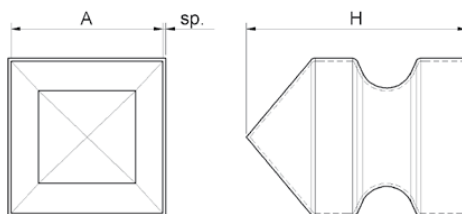

ACCESSORI
Hardware

art. **333**

Copripilastro quadro piano
Square post cap
колпак на столб квадратный

SALDARE

cod.	vers. zincata	mm.	pz/pcs	A	H	sp
333.40	333Z.40	40	200	41x41	13	1,5
333.50	333Z.50	50	100	51x51	13	1,5
333.60	333Z.60	60	80	61x61	13	1,5
333.80	333Z.80	80	50	81x81	14	1,5
333.100	333Z.100	100	40	101x101	14	1,5
333.120	333Z.120	120	50	121x121	14	1,5

art. **338**

Copripilastro quadro senza bordo
Square post cap
колпак на столб квадратный

SALDARE

cod.	vers. zincata	mm.	pz/pcs	A	H	sp
338.40	338Z.40	40	100	40x40	6	2
338.50	338Z.50	50	100	50x50	8	2
338.60	338Z.60	60	80	60x60	9	2
338.80	338Z.80	80	50	80x80	11	2
338.100	338Z.100	100	40	100x100	15	2
338.120	338Z.120	120	50	120x120	17	2
338.150	338Z.150	150	30	150x150	21	2

art. **339**

Copripilastro quadro sagomato
Shaped post cap
колпак на столб, фигурный

SALDARE

cod.	mm.	pz/pcs	A	H	sp
339.50	50	10	52x52	71	1,5
339.60	60	10	62x62	85	1,5
339.70	70	10	72x72	97	1,5
339.80	80	10	82x82	120	1,5
339.100	100	8	102x102	148	2
339.120	120	6	122x122	166	2
339.150	150	4	152x152	195	2,2