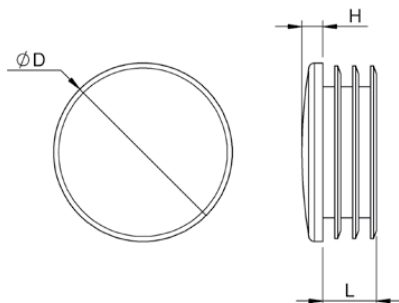

SECURITY

sicurezza

ACCESSORI
Hardware

art. 330

Copripilastro quadro in plastica
Square post cap
колпак на столб квадратный

cod.	mm.	pz/pcs	A	H	L	sp. Tubo
330.12	12	200	12x12	4	12	1 ÷ 2
330.15	15	200	15x15	3	14	1 ÷ 2
330.16	16	200	16x16	5	11,5	1 ÷ 2,5
330.20	20	200	20x20	5	11,5	1 ÷ 3
330.25	25	100	25x25	5	11,5	1 ÷ 3
330.30	30	100	30x30	5	11,5	1 ÷ 3
330.35	35	100	35x35	5	14,5	1 ÷ 3
330.40	40	100	40x40	5	14,5	1 ÷ 3
330.45	45	50	45x45	5	14,5	1 ÷ 3
330.50	50	50	50x50	5	14,5	1 ÷ 2,5
330.60	60	50	60x60	5	24	1,5 ÷ 3,5
330.80	80	25	80x80	6	21	1,5 ÷ 4
330.100	100	25	100x100	7	24	1 ÷ 4

art. 331

Copripilastro tondo in plastica
Round post cap
колпак на столб круглый

cod.	Ø	Ø"	pz/pcs	ØD	H	L	sp. Tubo
331.10	10	25/64	200	Ø10	3,5	11	1 ÷ 2
331.15	15	19/32	200	Ø15	3	13	1 ÷ 2
331.16	16	5/8	200	Ø16	5	11	1 ÷ 2
331.20	20	25/32	200	Ø20	5	11,5	1 ÷ 2,5
331.25	25	63/64	100	Ø25	5	11,5	1 ÷ 3
331.30	30	1"3/16	100	Ø30	5	11,5	1 ÷ 2,5
331.32	32	1"17/64	100	Ø32	5	12	1 ÷ 3
331.35	35	1"3/8	100	Ø35	5	11,5	1 ÷ 3
331.40	40	1"37/64	100	Ø40	5	11,5	1 ÷ 3
331.42	42	1"21/32	100	Ø42	5	11,5	1 ÷ 3
331.45	45	1"49/64	100	Ø45	5	11	1 ÷ 3
331.48	48	1"57/64	100	Ø48	5	11,5	1,2 ÷ 3,6
331.50	50	1"31/32	50	Ø50	5	11,5	1 ÷ 2,5
331.60	60	2"23/64	50	Ø60	5	18,5	1,5 ÷ 3
331.80	80	3"5/32	50	Ø80	4	21	1,5 ÷ 3
331.100	100	3"15/16	25	Ø100	6	28,5	2 ÷ 4,5

art. 332

Copripilastro rettangolare in plastica
Rectangular post cap
колпак на столб прямоугольный

cod.	mm.	pz/pcs	A	B	H	L	sp. Tubo
332.15x30	15x30	200	30	15	5	11,5	1 ÷ 2,5
332.20x30	20x30	200	30	20	5	11,5	1 ÷ 3
332.20x40	20x40	200	40	20	5	12	1 ÷ 3
332.20x80	20x80	100	80	20	5	18	1 ÷ 3
332.25x40	25x40	100	40	25	5	11,5	1 ÷ 3
332.25x50	25x50	100	50	25	5	14,5	1 ÷ 3
332.30x40	30x40	100	40	30	5	12	1 ÷ 3
332.30x50	30x50	50	50	30	5	13,5	1 ÷ 3
332.30x60	30x60	50	60	30	5	15	1 ÷ 3
332.30x100	30x100	50	100	30	5	15	1,5 ÷ 3,5