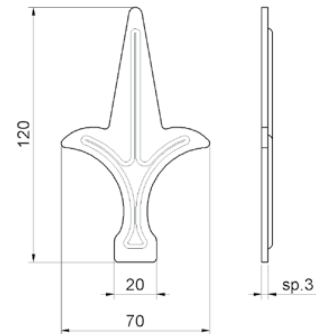

art. 701

Lancia ornamentale in lamiera stampata
Sheet-steel decorative spear
копье декоративное, штампованное

SALDARE

cod.	mm.	pz/pcs
701	UNICA	50

art. 702

Lancia ornamentale in lamiera stampata
Sheet-steel decorative spear
копье декоративное, штампованное

SALDARE