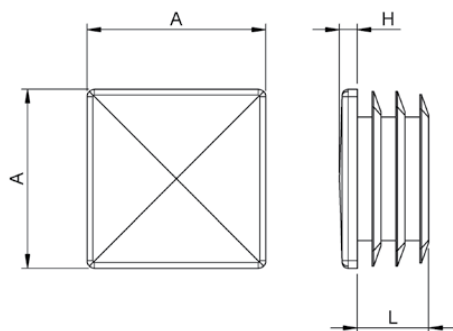

SECURITY

sicurezza

ACCESSORI
Hardware

art. 330

Copripilastro quadro in plastica
Square post cap
колпак на столб квадратный

cod.	mm.	pz/pcs	A	H	L	sp. Tubo
330.12	12	200	12x12	4	12	1 ÷ 2
330.15	15	200	15x15	3	14	1 ÷ 2
330.16	16	200	16x16	5	11,5	1 ÷ 2,5
330.20	20	200	20x20	5	11,5	1 ÷ 3
330.25	25	100	25x25	5	11,5	1 ÷ 3
330.30	30	100	30x30	5	11,5	1 ÷ 3
330.35	35	100	35x35	5	14,5	1 ÷ 3
330.40	40	100	40x40	5	14,5	1 ÷ 3
330.45	45	50	45x45	5	14,5	1 ÷ 3
330.50	50	50	50x50	5	14,5	1 ÷ 2,5
330.60	60	50	60x60	5	24	1,5 ÷ 3,5
330.80	80	25	80x80	6	21	1,5 ÷ 4
330.100	100	25	100x100	7	24	1 ÷ 4

art. 331

Copripilastro tondo in plastica
Round post cap
колпак на столб круглый

cod.	Ø	Ø"	pz/pcs	ØD	H	L	sp. Tubo
331.10	10	25/64	200	Ø10	3,5	11	1 ÷ 2
331.15	15	19/32	200	Ø15	3	13	1 ÷ 2
331.16	16	5/8	200	Ø16	5	11	1 ÷ 2
331.20	20	25/32	200	Ø20	5	11,5	1 ÷ 2,5
331.25	25	63/64	100	Ø25	5	11,5	1 ÷ 3
331.30	30	1"3/16	100	Ø30	5	11,5	1 ÷ 2,5
331.32	32	1"17/64	100	Ø32	5	12	1 ÷ 3
331.35	35	1"3/8	100	Ø35	5	11,5	1 ÷ 3
331.40	40	1"37/64	100	Ø40	5	11,5	1 ÷ 3
331.42	42	1"21/32	100	Ø42	5	11,5	1 ÷ 3
331.45	45	1"49/64	100	Ø45	5	11	1 ÷ 3
331.48	48	1"57/64	100	Ø48	5	11,5	1,2 ÷ 3,6
331.50	50	1"31/32	50	Ø50	5	11,5	1 ÷ 2,5
331.60	60	2"23/64	50	Ø60	5	18,5	1,5 ÷ 3
331.80	80	3"5/32	50	Ø80	4	21	1,5 ÷ 3
331.100	100	3"15/16	25	Ø100	6	28,5	2 ÷ 4,5

art. 332

Copripilastro rettangolare in plastica
Rectangular post cap
колпак на столб прямоугольный

cod.	mm.	pz/pcs	A	B	H	L	sp. Tubo
332.15x30	15x30	200	30	15	5	11,5	1 ÷ 2,5
332.20x30	20x30	200	30	20	5	11,5	1 ÷ 3
332.20x40	20x40	200	40	20	5	12	1 ÷ 3
332.20x80	20x80	100	80	20	5	18	1 ÷ 3
332.25x40	25x40	100	40	25	5	11,5	1 ÷ 3
332.25x50	25x50	100	50	25	5	14,5	1 ÷ 3
332.30x40	30x40	100	40	30	5	12	1 ÷ 3
332.30x50	30x50	50	50	30	5	13,5	1 ÷ 3
332.30x60	30x60	50	60	30	5	15	1 ÷ 3
332.30x100	30x100	50	100	30	5	15	1,5 ÷ 3,5