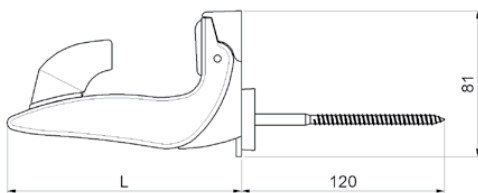

cod.	pz/pcs	L	R	anta
513.N	12	132	0 - 60	singola
513.DAN	8	200	40 - 120	doppia

art. 700

Lancia ornamentale in lamiera stampata
Sheet-steel decorative spear
копьё декоративное, штампованное