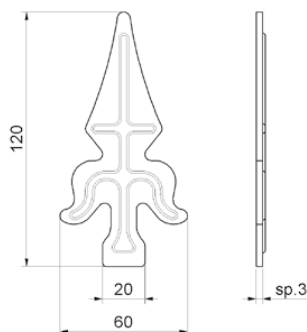

cod.	mm.	pz/pcs
700	UNICA	50