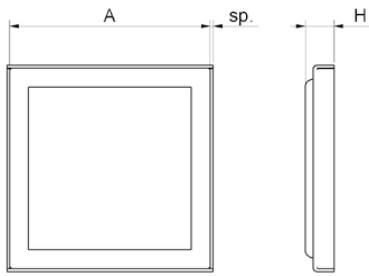

ACCESSORI
Hardware

art. **333**

Copripilastro quadro piano
Square post cap
колпак на столб квадратный

SALDARE